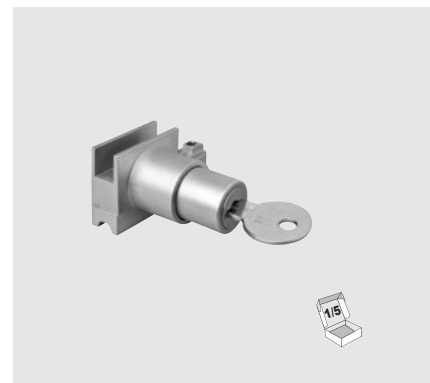

Tuote Nr.  5 - 8 mm
2159

Vetolovipäätytulppa, lovella

Tuote Nr.  5 - 8 mm
2160

Pinta: matta kromi KU6

Materiaali: muovi (KU)

Lukko, lasi päälle

Art Nr.
2116-G yleisavain
2116-V erillis avain

Pinta: matta kromi ZN1

Materiaali: sinkki (ZN)

Aloy lukko, profiilin päähän

Art Nr.
OF432C erillis avain

Pinta: Niklattu

Materiaali: Teräs Ei sarjoitettavissa Aloy rakennuslukitustuotteiden kanssa

Sales
Finland
Kuninkaanmäentie 120B
01260 Vantaa
+358 40 9008520
info@johnberger.fi
www.johnberger.fi