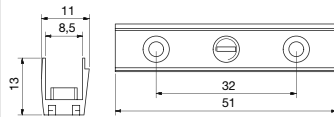

Lasin lukituskappale - räminäsuoja

Tuote Nr. 2161 6 mm
2162 8 mm

Pinta: transparentti KU0

Materiaali: muovi (KU)