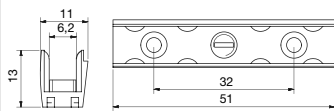

Lasiliukuovijärjestelmä

Malli 2100 5-8mm lasille - modulaarinen järjestelmä vitriineihin ja kalusteisiin

Ylä E-kisko, ei reikiä

Tuote Nr. 2401 5 - 8 mm

Ylä E-kisko, vaimennettu, ei reikiä

Tuote Nr. 2411 5 - 8 mm

Pinta: Luonnonväri E6/EV1

Materiaali: alumiini (E)

Lasin lukituskappale - räminäsuoja

Tuote Nr. 2161 6 mm
2162 8 mm

Pinta: transparentti KU0

Materiaali: muovi (KU)

Tiiviste

Tuote Nr. 2756 profiiliin 6 mm 2122
2758 5 mm 2122
2758 6 mm 2124

Pinta: transparentti KU0

Materiaali: muovi(KU)

Pohjakisko

kaksipuolisella tejpillä

Tuote Nr. 2007

Pintakäsittely: Luonnonväri E6/EV1

Materiaali: Alumiini (E)

Vaunuprofiili

Tuote Nr. 2122 5 - 6 mm
2124 6 - 8 mm

Yta: Aluminium look E6/EV1

Material: Aluminium (E)

Rulla

laakeroitu ja muovipinnoitettu

Tuote Nr. 2103

Pinta: galvanisointi ST8

Materiaali: teräs(ST)