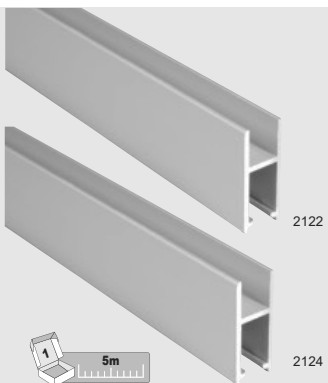

Pinta: transparentti KU0

Materiaali: muovi(KU)

Pohjakisko

kaksipuolisella tejpillä

Tuote Nr. 2007

Pintakäsittely: Luonnonväri E6/EV1

Materiaali: Alumiini (E)

Vaunuprofiili