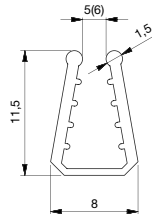

Tiiviste

Tuote Nr. 2756 profiiliin 6 mm 2122
2758 5 mm 2122
2758 6 mm 2124

Pinta: transparentti KU0

Materiaali: muovi(KU)