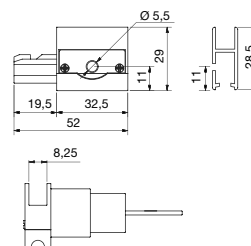

Lukko, lasi päälle

Art Nr.
2116-G yleisavain
2116-V erillis avain

Pinta: matta kromi ZN1

Materiaali: sinkki (ZN)