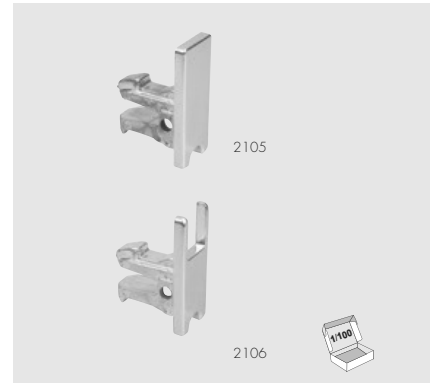

aukkomitta - 31mm = lasimita

Leveys: aukkomitta / 2 + 15mm

Päätykappale

Tuote Nr.
2105

Päätykappale, lovella

Tuote Nr.
2106

Pinta: matta kromi KU6
Materiaali: muovi (KU)

Vetolovipäätytulppa