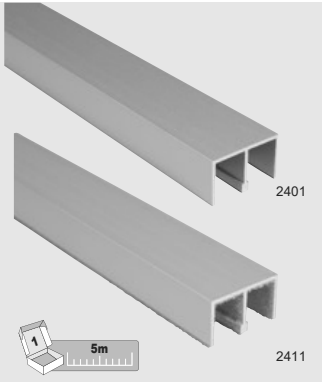

Lasiliukuovijärjestelmä

Malli 2100 5-8mm lasille - modulaarinen järjestelmä vitriineihin ja kalusteisiin

Ylä E-kisko, ei reikiä

Tuote Nr. 2401  5 - 8 mm

Ylä E-kisko, vaimennettu, ei reikiä

Tuote Nr. 2411  5 - 8 mm

Pinta: Luonnonväri E6/EV1

Materiaali: alumiini (E)

Lasin lukituskappale - räminäsuoja

Tuote Nr. 2161  6 mm
2162  8 mm

Pinta: transparentti KU0

Materiaali: muovi (KU)

Tiiviste

Tuote Nr. 2756  profiiliin 6 mm 2122
2758  5 mm 2122
2758  6 mm 2124