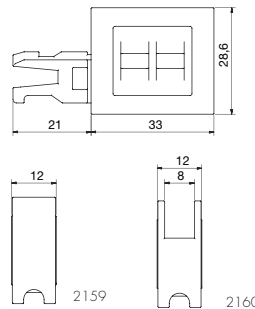

Vetolovipäätytulppa

Tuote Nr. 5 - 8 mm
2159

Vetolovipäätytulppa, lovella

Tuote Nr. 5 - 8 mm
2160

Pinta: matta kromi KU6

Materiaali: muovi (KU)