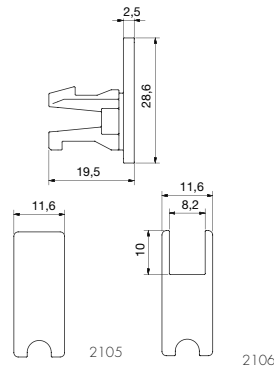

Tekniset tiedot

Suurin kuormistus

per ovi

2 x 2103 ST8 = ca. 25 k

g

4 x 2103 ST8 =ca. 50 kg

Lasimitoitus:

Korkeus:

aukkomitta - 31mm = lasimita

Leveys: aukkomitta / 2 + 15mm

Päätykappale

Tuote Nr.
2105

Päätykappale, lovella

Tuote Nr.
2106

Pinta: matta kromi KU6
Materiaali: muovi (KU)

Vetolovipäätytulppa