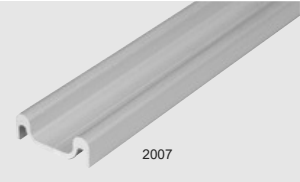

Pinta: Luonnonväri E6/EV1

Materiaali: alumiini (E)

Lasin lukituskappale - räminäsuoja

Tuote Nr. 2161  6 mm
2162  8 mm

Pinta: transparentti KU0

Materiaali: muovi (KU)

Tiiviste

Tuote Nr. 2756  profiiliin 6 mm 2122
2758  5 mm 2122
2758  6 mm 2124

Pinta: transparentti KU0

Materiaali: muovi(KU)

Pohjakisko

kaksipuolisella tejpillä

Tuote Nr. 2007

Pintakäsittely: Luonnonväri E6/EV1

Materiaali: Alumiini (E)

Vaunuprofiili