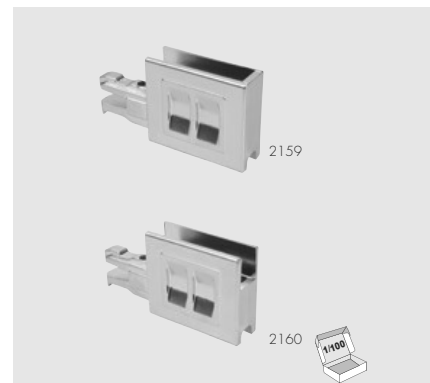

Vetolovipäätytulppa

Tuote Nr. 5 - 8 mm
2159

Vetolovipäätytulppa, lovella

Tuote Nr. 5 - 8 mm
2160

Pinta: matta kromi KU6

Materiaali: muovi (KU)