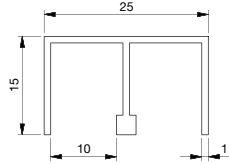

Ylä E-kisko, ei reikiä

Tuote Nr. 2401 5 - 8 mm

Ylä E-kisko, vaimennettu, ei reikiä

Tuote Nr. 2411 5 - 8 mm

Pinta: Luonnonväri E6/EV1

Materiaali: alumiini (E)