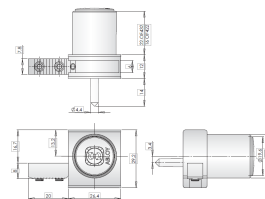

Materiaali: sinkki (ZN)

Aloy lukko, profiilin päähän

Art Nr.
OF432C erillis avain

Pinta: Niklattu

Materiaali: Teräs Ei sarjoitettavissa Aloy rakennuslukitustuotteiden kanssa

Sales
Finland
Kuninkaanmäentie 120B
01260 Vantaa
+358 40 9008520
info@johnberger.fi
www.johnberger.fi