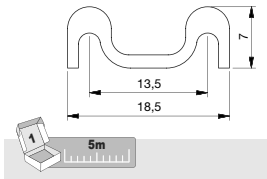

Pohjakisko

kaksipuolisella tejpillä

Tuote Nr. 2007

Pintakäsittely: Luonnonväri E6/EV1

Materiaali: Alumiini (E)