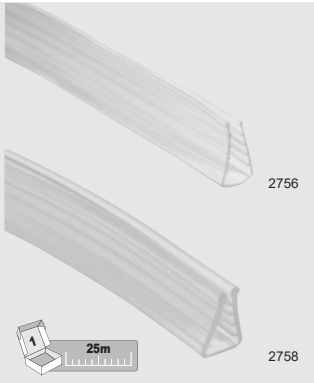

Pinta: Luonnonväri E6/EV1

Materiaali: alumiini (E)

Lasin lukituskappale - räminäsuoja

Tuote Nr. 2161  6 mm
2162  8 mm

Pinta: transparentti KU0

Materiaali: muovi (KU)

Tiiviste

Tuote Nr. 2756  profiiliin 6 mm 2122
2758  5 mm 2122
2758  6 mm 2124

Pinta: transparentti KU0

Materiaali: muovi(KU)

Pohjakisko

kaksipuolisella tejpillä

Tuote Nr. 2007

Pintakäsittely: Luonnonväri E6/EV1

Materiaali: Alumiini (E)

Vaunuprofiili

aukkomitta - 31mm = lasimita

Leveys: aukkomitta / 2 + 15mm

Päätykappale

Tuote Nr.
2105

Päätykappale, lovella

Tuote Nr.
2106

Pinta: matta kromi KU6
Materiaali: muovi (KU)

Vetolovipäätytulppa