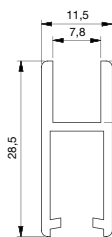

Vaunuprofiili

Tuote Nr. 2122 5 - 6 mm
2124 6 - 8 mm

Yta: Aluminium look E6/EV1

Material: Aluminium (E)