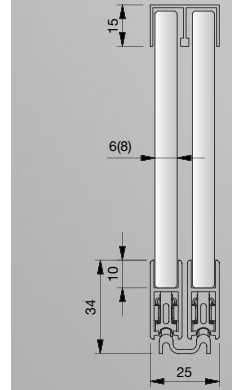

Lasin lukituskappale - räminäsuoja

Tuote Nr. 2161 6 mm
2162 8 mm

Pinta: transparentti KU0

Materiaali: muovi (KU)