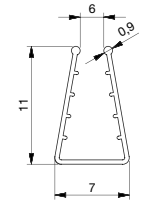

Lasin lukituskappale - räminäsuoja

Tuote Nr. 2161 6 mm
2162 8 mm

Pinta: transparentti KU0

Materiaali: muovi (KU)